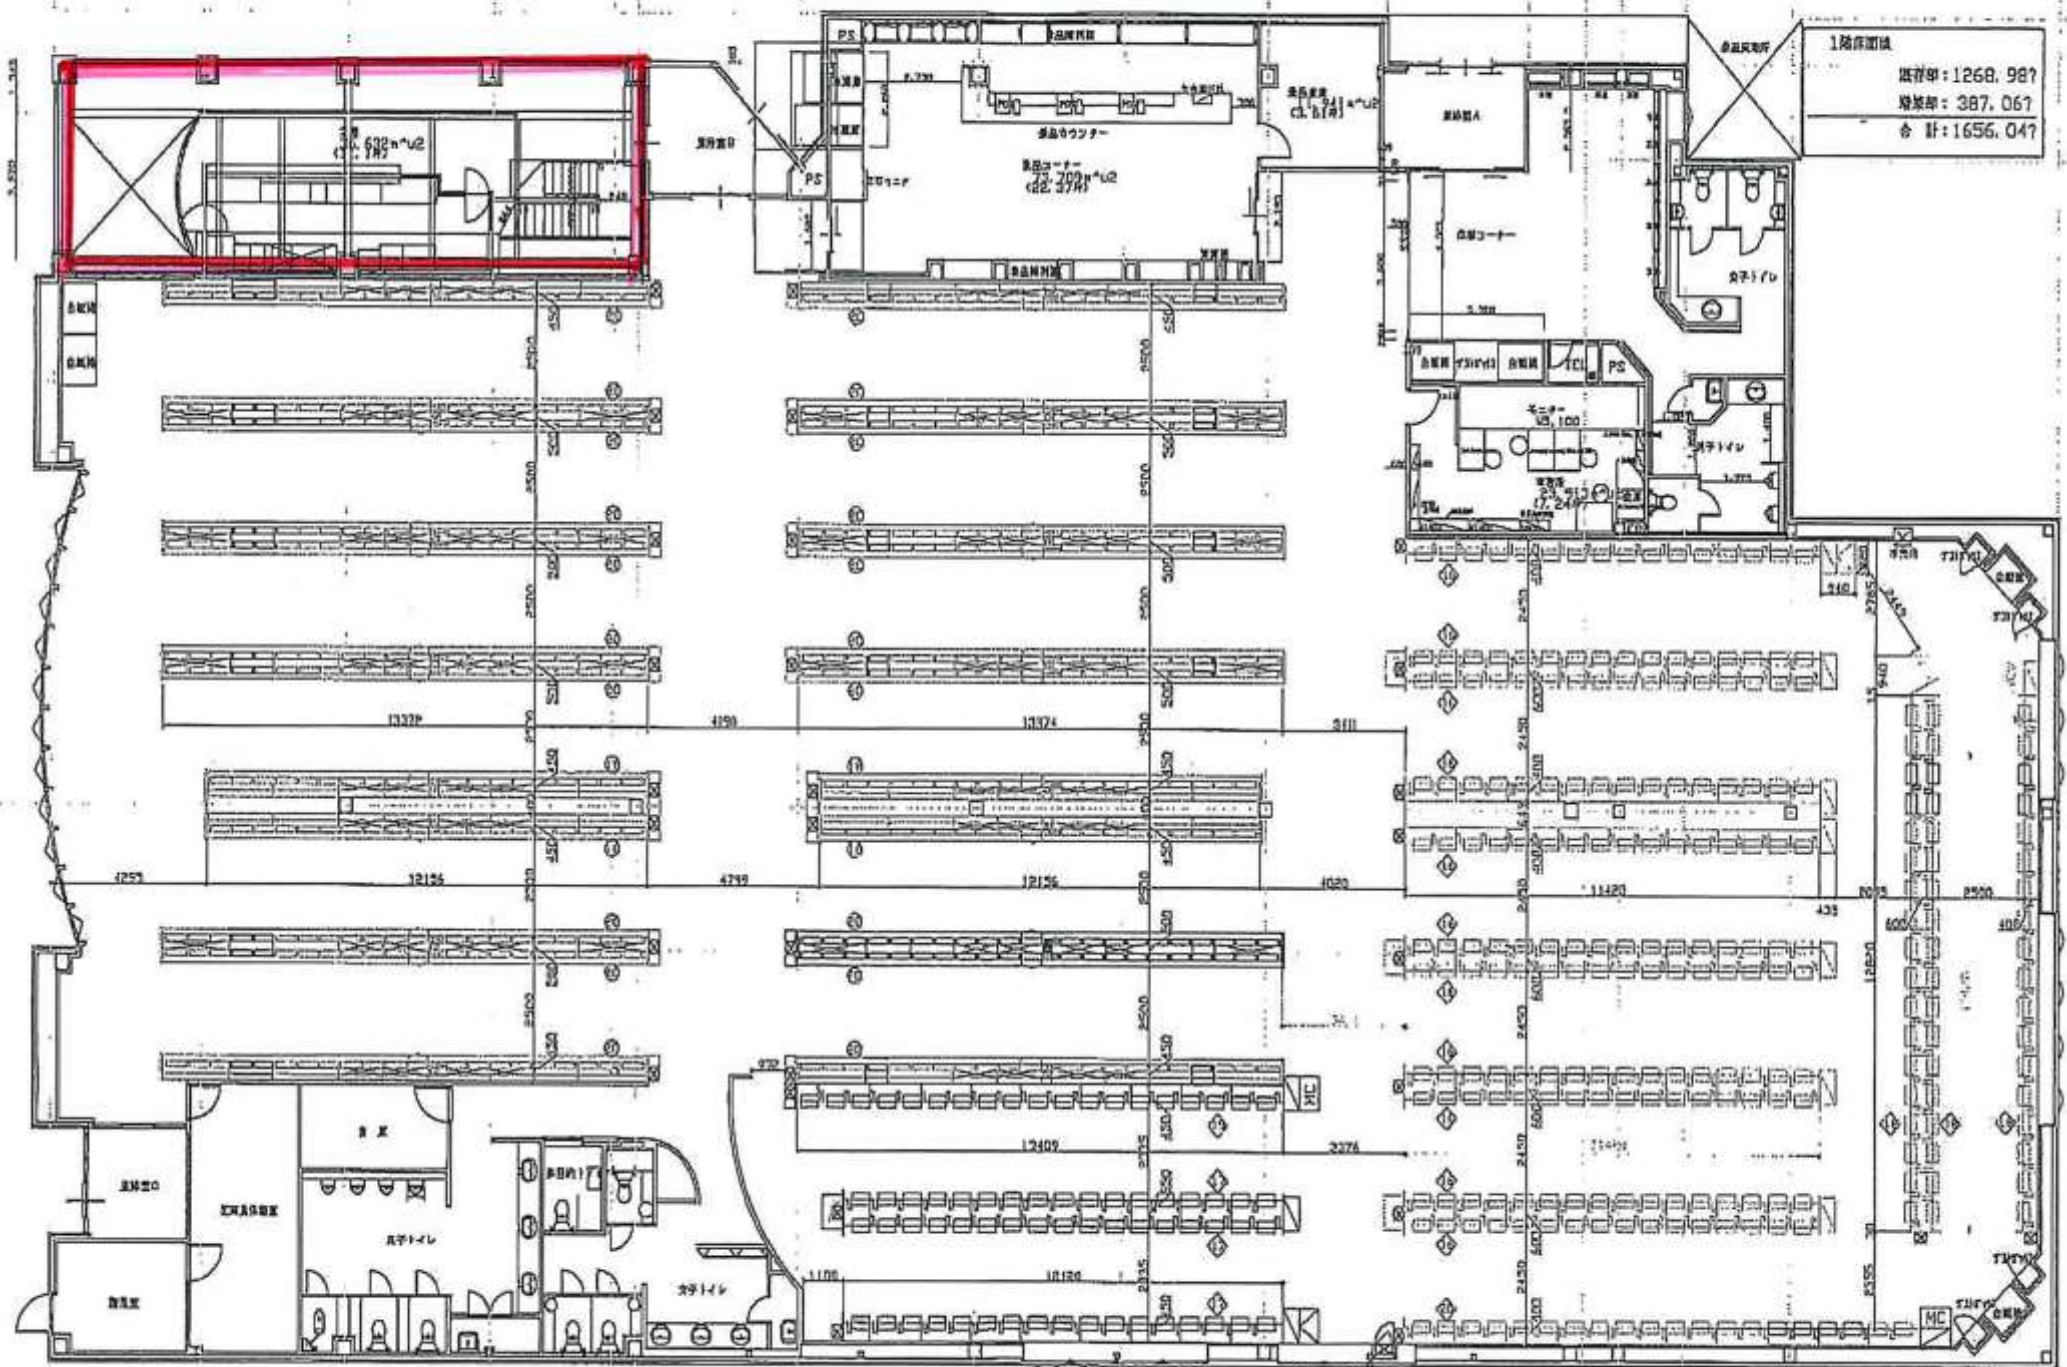

# トワーズ相模原店テナント図

1階床面積	
床面積	1268.98㎡
増築部	387.06㎡
合 計	1656.04㎡